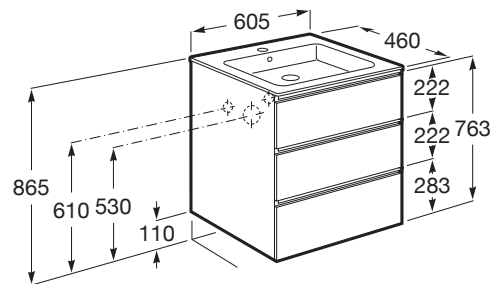

Lavabo / Posición de la repisa: A ambos lados

Lavabo / Repisa integrada

Material / Lavabo: Porcelana

Material / Mueble base: Tablero de partículas

Medidas / Lavabo y mueble / Altura (mm): 763

Medidas / Lavabo y mueble / Anchura (mm): 460

Medidas / Lavabo y mueble / Longitud (mm): 605

Mueble base / Combinación de puertas y cajones: 3 Cajones

Mueble base / Estructura: Cajones

Mueble base / Separadores internos

Mueble base / Sistema de apertura y cierre: Cajones con cierre amortiguado

Mueble base / Tipo de puerta: Corredera

Posición del lavabo: Central

Posición del toallero: Izquierda

Tipo de instalación: Suspendido, Suspendido con patas

COMPATIBLE

Toallero lateral para mueble

816760001

Set de 2 colgadores para mueble